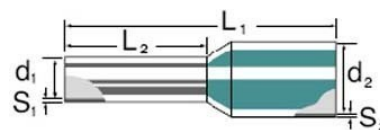

## Cable end sleeve 1.5 mm<sup>2</sup> 14 mm 9005890000

### Allgemeine Informationen

Products_Model	ET0456232
EAN	4008190275952
Producer	Weidmüller
Producer-Model	9005890000
Producer-Typ	H1,5/14D SW BD GSP
min. Order	
Class	Aderendhülse

### Technische Informationen

Bauform	
Nennquerschnitt	1.5mm <sup>2</sup>
Hülsenlänge	14mm
Isoliert	
Farbe	
Werkstoff	
Oberfläche	
Für kurzschlussfeste Leitungen	
Bandware	

[Cable end sleeve 1.5 mm<sup>2</sup> 14 mm 9005890000 online kaufen](#)