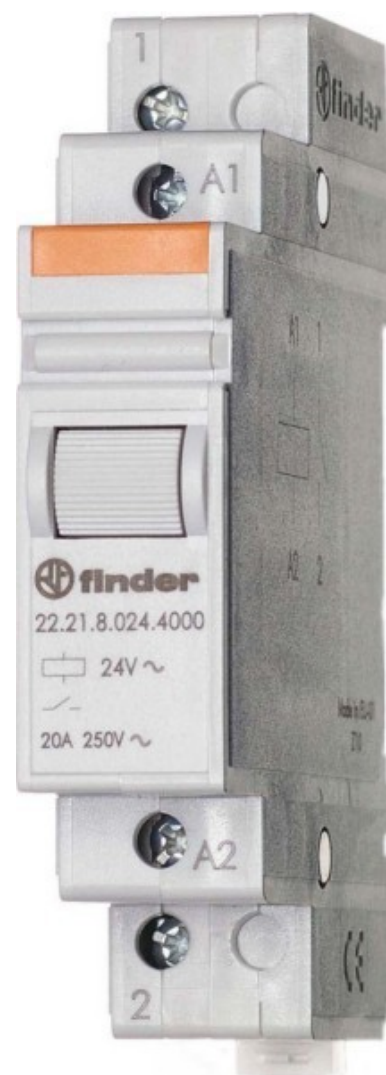

## Installation relay Mechanical DIN rail 1 222180124000

### Allgemeine Informationen

Products_Model	ET0776123
EAN	8012823267630
Producer	Finder
Producer-Model	222180124000
Producer-Typ	22.21.8.012.4000
min. Order	
Class	Installationsrelais

### Technische Informationen

Funktion	
Montageart	
Breite in Teilungseinheiten	
Einbautiefe	58.4mm
Anzahl der Schließer	
Anzahl der Öffner	
Anzahl der Wechsler	
Steuerspannung 1	12...12V
Steuerspannungsart 1	
Frequenz der Steuerspannung	150...60Hz
Bemessungsstrom	20A
Versorgungsspannung	12...12V
Spannungsart der Versorgungs:	
Max. Glühlampenlast	1000W
Max. Leuchtstofflampenlast	400VA
Max. Leuchtstofflampenlast (Dreh-Schaltung)	400VA
Max. Leuchtstofflampenlast (pa 360VA	
Max. Schaltstrom (cos phi = 0,6)	12A