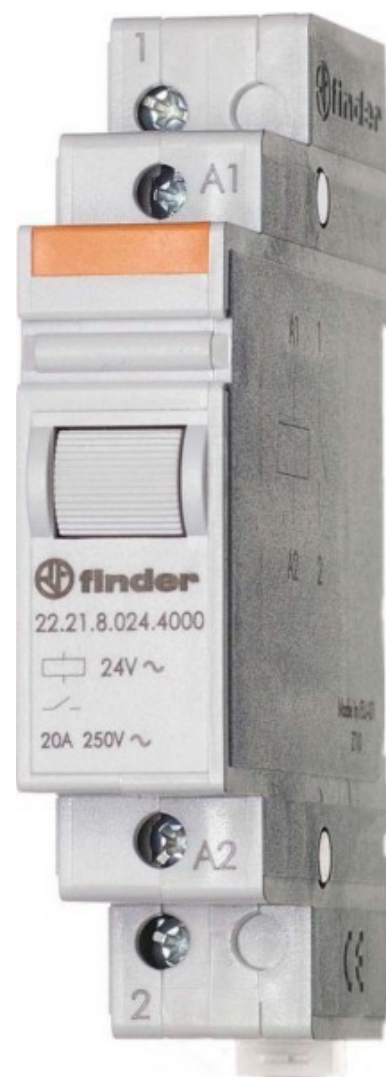

Installation relay Mechanical DIN rail 1 222180124000

Allgemeine Informationen

Products_Model	ET0776123
EAN	8012823267630
Producer	Finder
Producer-Model	222180124000
Producer-Typ	22.21.8.012.4000
min. Order	
Class	Installationsrelais

Technische Informationen

Funktion	
Montageart	
Breite in Teilungseinheiten	
Einbautiefe	58.4mm
Anzahl der Schließer	
Anzahl der Öffner	
Anzahl der Wechsler	
Steuerspannung 1	12...12V
Steuerspannungsart 1	
Frequenz der Steuerspannung	150...60Hz
Bemessungsstrom	20A
Versorgungsspannung	12...12V
Spannungsart der Versorgungs:	
Max. Glühlampenlast	1000W
Max. Leuchtstofflampenlast	400VA
Max. Leuchtstofflampenlast (Dreh-Schaltung)	400VA
Max. Leuchtstofflampenlast (pa 360VA	
Max. Schaltstrom (cos phi = 0,6)	12A