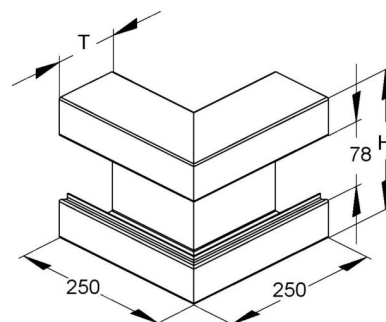

Outer corner for wall duct 110 mm 100 mm 1 GKA110-78T100R

Allgemeine Informationen

Products_Model	ET5204852
EAN	4013339795826
Producer	Niadax
Producer-Model	GKA 110-78T100 R
Producer-Typ	GKA 110-78T100 R
min. Order	
Class	Außeneck für Geräteinbaukanal

Technische Informationen

Breite	110mm
Tiefe	100mm
Anzahl der Oberteile	
Oberteilbreite 1	78mm
Oberteilbreite 2	0mm
Oberteilbreite 3	0mm
Symmetrisch	
Ausführung	
Winkel	90...90°
Werkstoff	
Werkstoffgüte	
Halogenfrei	
Oberfläche	
Farbe	
RAL-Nummer	
Schutzfolie	
Mit Kanalverbinder	
Montagelochung im Boden	
Montageart der Oberteile	
Mit Kabelhalteklammer	

[Outer corner for wall duct 110 mm 100 mm 1 GKA110-78T100R online kaufen](#)