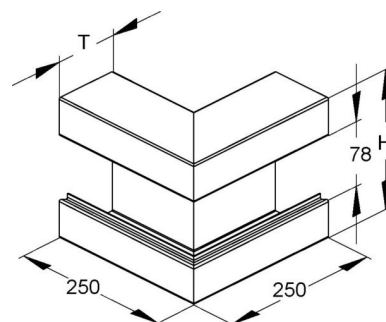

## Outer corner for wall duct 110 mm 100 mm 1 GKA110-78T100S

### Allgemeine Informationen

Products_Model	ET5204853
EAN	4013339795802
Producer	Niadax
Producer-Model	GKA 110-78T100 S
Producer-Typ	GKA 110-78T100 S
min. Order	
Class	Außeneck für Geräteinbaukanal

### Technische Informationen

Breite	110mm
Tiefe	100mm
Anzahl der Oberteile	
Oberteilbreite 1	78mm
Oberteilbreite 2	0mm
Oberteilbreite 3	0mm
Symmetrisch	
Ausführung	
Winkel	90...90°
Werkstoff	
Werkstoffgüte	
Halogenfrei	
Oberfläche	
Farbe	
Schutzfolie	
Mit Kanalverbinder	
Montagelochung im Boden	
Montageart der Oberteile	
Mit Kabelhalteklammer	

[Outer corner for wall duct 110 mm 100 mm 1 GKA110-78T100S online kaufen](#)