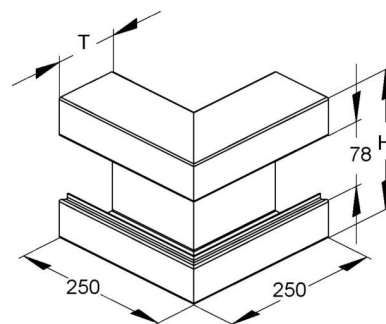

Niedax Gerätekanal-Außeneck GKA 110-78T100 S

Allgemeine Informationen

Artikelnummer	ET5204853
EAN	4013339795802
Hersteller	Niedax
Hersteller-ArtNr	GKA 110-78T100 S
Hersteller-Typ	GKA 110-78T100 S
Verpackungseinheit	1 Stück
Artikelklasse	Außeneck für Geräteeinbaukanal

Technische Informationen

Breite	110mm
Tiefe	100mm
Anzahl der Oberteile	1
Oberteilbreite 1	78mm
Oberteilbreite 2	0mm
Oberteilbreite 3	0mm
Symmetrisch	
Ausführung	Unterteil
Winkel	90...90°
Werkstoff	Stahl
Werkstoffgüte	sonstige
Halogenfrei	
Oberfläche	bandverzinkt
Farbe	natur
Schutzfolie	
Mit Kanalverbinder	
Montagelochung im Boden	
Montageart der Oberteile	innenliegend
Mit Kabelhalteklammer	

Niedax Gerätekanal-Außeneck GKA 110-78T100 S Breite 110mm, Tiefe 100mm, Anzahl der Oberteile 1, Oberteilbreite 1 78mm, Oberteilbreite 2 0mm, Oberteilbreite 3 0mm, Symmetrisch, Ausführung Unterteil, Winkel 90 ...