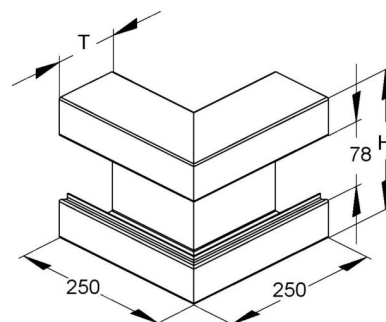

Outer corner for wall duct 110 mm 100 mm 1 GKA110-78T100S

Allgemeine Informationen

Products_Model	ET5204853
EAN	4013339795802
Producer	Niadax
Producer-Model	GKA 110-78T100 S
Producer-Typ	GKA 110-78T100 S
min. Order	
Class	Außeneck für Geräteinbaukanal

Technische Informationen

Breite	110mm
Tiefe	100mm
Anzahl der Oberteile	
Oberteilbreite 1	78mm
Oberteilbreite 2	0mm
Oberteilbreite 3	0mm
Symmetrisch	
Ausführung	
Winkel	90...90°
Werkstoff	
Werkstoffgüte	
Halogenfrei	
Oberfläche	
Farbe	
Schutzfolie	
Mit Kanalverbinder	
Montagelochung im Boden	
Montageart der Oberteile	
Mit Kabelhalteklammer	

[Outer corner for wall duct 110 mm 100 mm 1 GKA110-78T100S online kaufen](#)