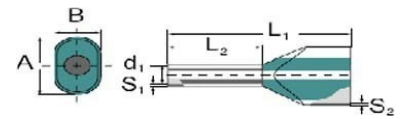

### Technische Informationen

Bauform	
Nennquerschnitt	2.5mm <sup>2</sup>
Hülsenlänge	19mm
Isoliert	
Farbe	
Werkstoff	
Oberfläche	
Für kurzschlussfeste Leitungen	
Bandware	

[Cable end sleeve 2.5 mm<sup>2</sup> 19 mm 9004430000 online kaufen](#)