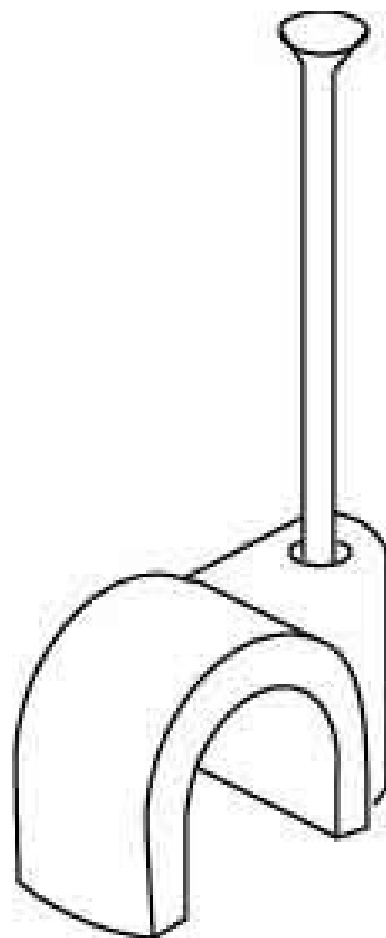

Nail clip 12 mm Round (for round cable) Not applicable 12/25W

Allgemeine Informationen

Products_Model	ET0421086
EAN	4011126039672
Producer	Kleinhuis
Producer-Model	12/25W
Producer-Typ	12/25W
min. Order	
Class	Nagelschelle

Technische Informationen

Durchmesser	12...12mm
Form	
Für Flachleitung	
Doppelschelle	
Werkstoff	
Oberfläche	
Farbe	
Nagel mitgeliefert	
Nagellänge	25mm
Nageldurchmesser	2mm
Gehärteter Stahlnagel	

[Nail clip 12 mm Round \(for round cable\) Not applicable 12/25W online kaufen](#)