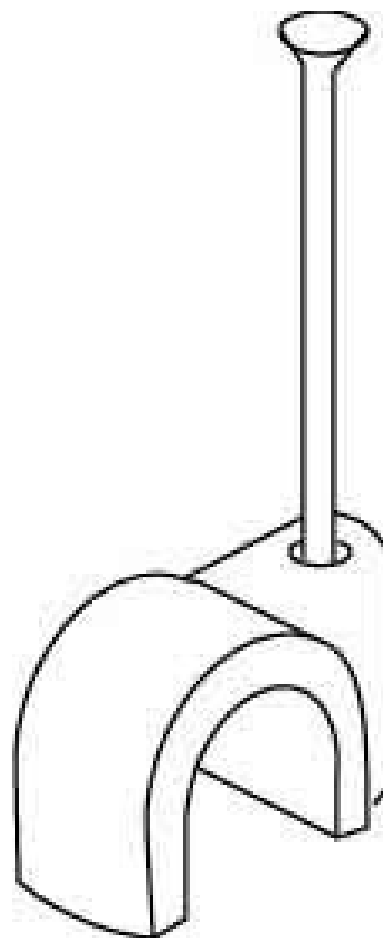

Nail clip 10 mm Round (for round cable) Not applicable 10/25W

Allgemeine Informationen

Products_Model	ET0421082
EAN	4011126039764
Producer	Kleinhuis
Producer-Model	10/25W
Producer-Typ	10/25W
min. Order	
Class	Nagelschelle

Technische Informationen

Durchmesser	10...10mm
Form	
Für Flachleitung	
Doppelschelle	
Werkstoff	
Oberfläche	
Farbe	
Nagel mitgeliefert	
Nagellänge	25mm
Nageldurchmesser	2mm
Gehärteter Stahlnagel	

[Nail clip 10 mm Round \(for round cable\) Not applicable 10/25W online kaufen](#)