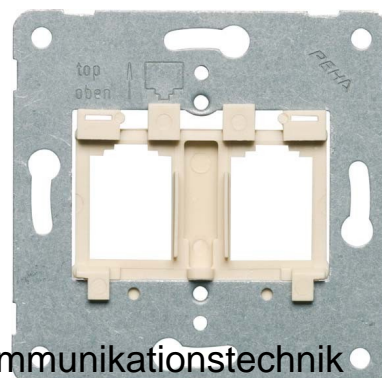

Peha Tragplatte bg Einsatz Schraubbefestigung D 600 MJ11

Allgemeine Informationen

Artikelnummer	ET0853205
EAN	4010105743111
Hersteller	Peha
Hersteller-ArtNr	00743111
Hersteller-Typ	D 600 MJ11
Verpackungseinheit	1 Stück
Artikelklasse	Einsatz/Abdeckung für Kommunikationstechnik

Technische Informationen

Zusammenstellung

Verwendung

Tragrings

Mit Staubschutz

Mit Klappdeckel

Beschriftungsfeld

Mit Aufdruck

Montageart

Werkstoff

Werkstoffgüte

Halogenfrei

Oberfläche

Ausführung der Oberfläche

Farbe

Befestigungsart

Zugentlastung

Lüsterklemme

Geeignet für Schutzart (IP)

Peha Tragplatte bg Einsatz Schraubbefestigung D 600 MJ11 Zusammenstellung Basiselement, Verwendung Modular-Jack, Tragrings, Beschriftungsfeld ohne Beschriftungsfeld, Montageart Unterputz, Werkstoff Metall, Werkstoffgüte sonstige, Halogenfrei, Oberfläche unbehandelt, Ausführung der Oberfläche nicht zutreffend, Farbe sonstige, Befestigungsart Befestigung mit Schraube, Geeignet für Schutzart (IP) IP20, Tragplatte für Schraubbefestigung mit farbigen Einsätzen zur Aufnahme von bis zu 2 Modular-Jack-Steckverbindern mit beigefarbenem Einsatz BTR 130908-I, 130909-I, 130A10-I , 1309A0-I, 1309A1-I, 130A10-I 130B11-E, 130B12-E, 130B13-E,130910-I/-B1 15091070-I,15091071-I,