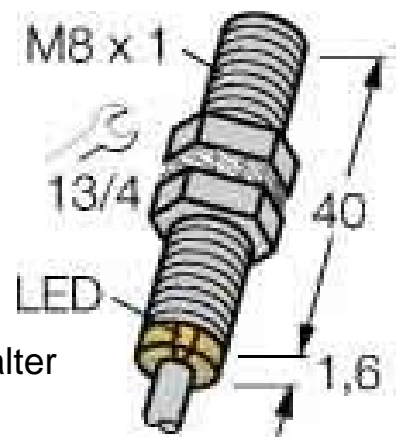

Inductive proximity switch 4602047

Allgemeine Informationen

Products_Model	ET6312007
EAN	4047101152128
Producer	Turck
Producer-Model	4602047
Producer-Typ	BI2-EG08-AP6X/S100
min. Order	
Class	Induktiver Näherungsschalter

Technische Informationen

Mechanische Einbaubedingung	
Schaltabstand	2mm
Ausführung des Schaltausgang:	
Ausführung des elektrischen Anschlusses	
Gehäusebauform	
Versorgungsspannung	10...30V
Bemessungssteuerspeisespann	10...30V
Spannungsart	