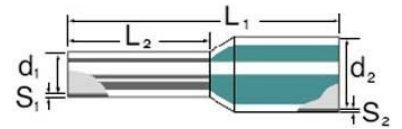

### Technische Informationen

Bauform	
Nennquerschnitt	1.5mm <sup>2</sup>
Hülsenlänge	14mm
Isoliert	
Isolationswerkstoff	
Farbe	
Werkstoff	
Oberfläche	
Für kurzschlussfeste Leitungen	
Mit Kennzeichnungsfahne	
Bandware	