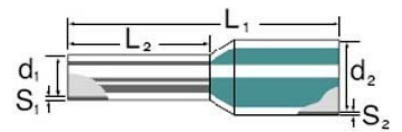

### Technische Informationen

Bauform	
Nennquerschnitt	35mm <sup>2</sup>
Hülsenlänge	39mm
Isoliert	
Farbe	
Werkstoff	
Oberfläche	
Für kurzschlussfeste Leitungen	
Bandware	

[Cable end sleeve 35 mm<sup>2</sup> 39 mm 0317300000 online kaufen](#)