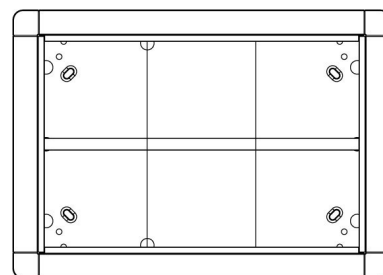

## Mounting frame for door station 6 Aluminium 1881670

### Allgemeine Informationen

Products_Model	ET7103519
EAN	4026529035077
Producer	Ritto
Producer-Model	1881670
Producer-Typ	1881670
min. Order	
Class	Montageelement für Türstation

### Technische Informationen

Anzahl der Einheiten	
Diebstahlsicherung integrierbar	
Werkstoff	
Farbe	
Montageart	
Höhe	239mm
Breite	335mm
Tiefe	57mm

[Mounting frame for door station 6 Aluminium 1881670 online kaufen](#)