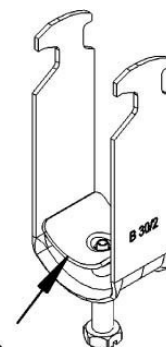

## Rico Hammerfuß-Bügelschelle 30-34mm 16BS30-34-2

### Allgemeine Informationen

Artikelnummer	ET5407141
EAN	4046847023662
Hersteller	Rico
Hersteller-ArtNr	16BS30-34-2
Hersteller-Typ	16BS30-34-2
Verpackungseinheit	100 Stück
Artikelklasse	Bügelschelle

Stahldruckwanne

### Technische Informationen

Spannbereich	30...34mm
Max. Anzahl der Kabel	
Werkstoff Schelle	
Oberfläche Schelle	
Werkstoff Schraube	
Oberfläche Schraube	
Montageart	
Mit Kunststoffwanne	
Mit Metallwanne	
Halogenfrei	

Rico Hammerfuß-Bügelschelle 30-34mm 16BS30-34-2 Spannbereich 30 ...

34mm, Max.

Anzahl der Kabel 2, Werkstoff Schelle Stahl, Oberfläche Schelle feuerverzinkt, Werkstoff Schraube Stahl, Oberfläche Schraube feuerverzinkt, Montageart Profilschiene, Mit Metallwanne, Halogenfrei,