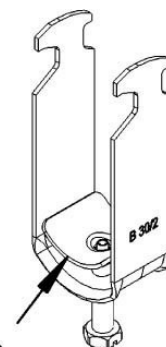

One-piece strut clamp 30 mm 16BS30-34-2

Allgemeine Informationen

Products_Model	ET5407141
EAN	4046847023662
Producer	Rico
Producer-Model	16BS30-34-2
Producer-Typ	16BS30-34-2
min. Order	
Class	Bügelschelle

Technische Informationen

Spannbereich	30...34mm
Max. Anzahl der Kabel	
Werkstoff Schelle	
Oberfläche Schelle	
Werkstoff Schraube	
Oberfläche Schraube	
Montageart	
Mit Kunststoffwanne	
Mit Metallwanne	
Halogenfrei	

Stahldruckwanne

[One-piece strut clamp 30 mm 16BS30-34-2 online kaufen](#)