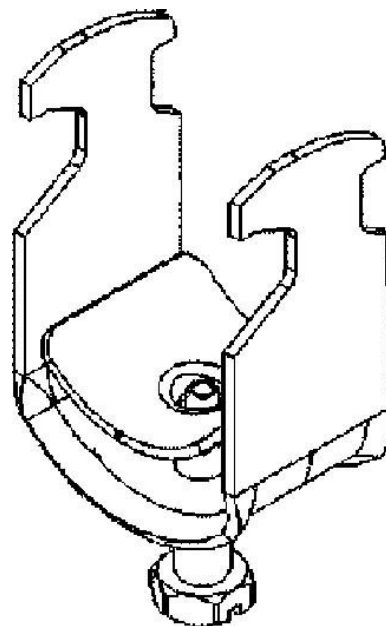

One-piece strut clamp 82 mm 16BS30-90

Allgemeine Informationen

Products_Model	ET5407137
EAN	4046847009451
Producer	Rico
Producer-Model	16BS30-90
Producer-Typ	16BS30-90
min. Order	
Class	Bügelschelle

Technische Informationen

Spannbereich	82...90mm
Max. Anzahl der Kabel	
Werkstoff Schelle	
Oberfläche Schelle	
Werkstoff Schraube	
Oberfläche Schraube	
Montageart	
Mit Kunststoffwanne	
Mit Metallwanne	
Halogenfrei	

[One-piece strut clamp 82 mm 16BS30-90 online kaufen](#)