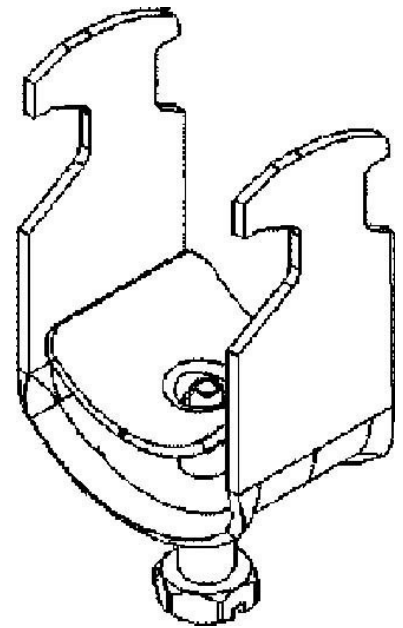

## One-piece strut clamp 82 mm 16BS30-90

### Allgemeine Informationen

Products_Model	ET5407137
EAN	4046847009451
Producer	Rico
Producer-Model	16BS30-90
Producer-Typ	16BS30-90
min. Order	
Class	Bügelschelle

### Technische Informationen

Spannbereich	82...90mm
Max. Anzahl der Kabel	
Werkstoff Schelle	
Oberfläche Schelle	
Werkstoff Schraube	
Oberfläche Schraube	
Montageart	
Mit Kunststoffwanne	
Mit Metallwanne	
Halogenfrei	

[One-piece strut clamp 82 mm 16BS30-90 online kaufen](#)