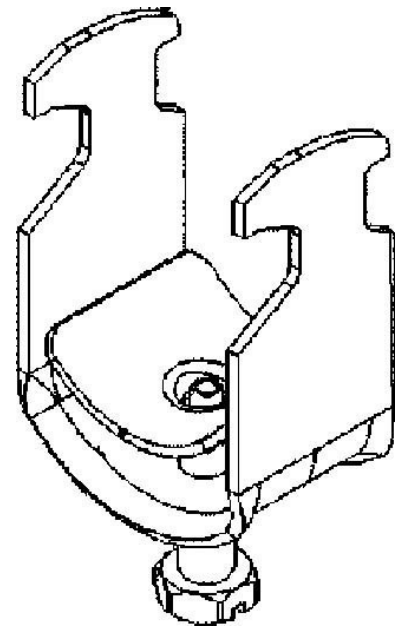

One-piece strut clamp 64 mm 16BS30-70

Allgemeine Informationen

Products_Model	ET5407131
EAN	4046847009420
Producer	Rico
Producer-Model	16BS30-70
Producer-Typ	16BS30-70
min. Order	
Class	Bügelschelle

Technische Informationen

Spannbereich	64...70mm
Max. Anzahl der Kabel	
Werkstoff Schelle	
Oberfläche Schelle	
Werkstoff Schraube	
Oberfläche Schraube	
Montageart	
Mit Kunststoffwanne	
Mit Metallwanne	
Halogenfrei	

[One-piece strut clamp 64 mm 16BS30-70 online kaufen](#)