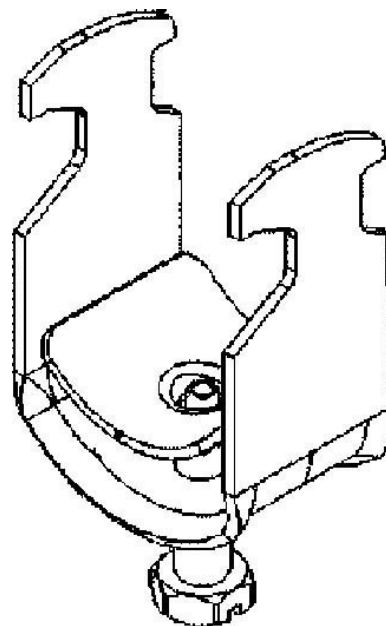

One-piece strut clamp 64 mm 16BS30-70

Allgemeine Informationen

Products_Model	ET5407131
EAN	4046847009420
Producer	Rico
Producer-Model	16BS30-70
Producer-Typ	16BS30-70
min. Order	
Class	Bügelschelle

Technische Informationen

Spannbereich	64...70mm
Max. Anzahl der Kabel	
Werkstoff Schelle	
Oberfläche Schelle	
Werkstoff Schraube	
Oberfläche Schraube	
Montageart	
Mit Kunststoffwanne	
Mit Metallwanne	
Halogenfrei	

[One-piece strut clamp 64 mm 16BS30-70 online kaufen](#)