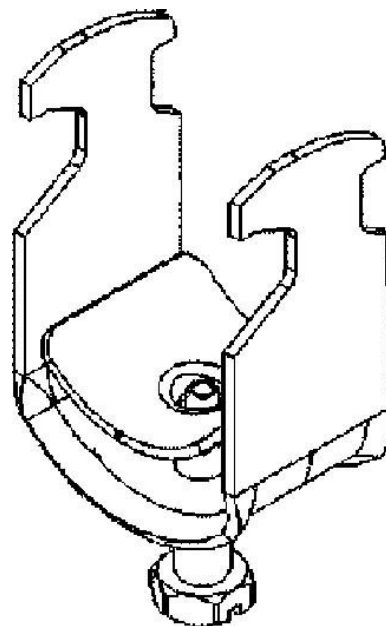

One-piece strut clamp 54 mm 16BS30-58

Allgemeine Informationen

Products_Model	ET5407127
EAN	4046847009406
Producer	Rico
Producer-Model	16BS30-58
Producer-Typ	16BS30-58
min. Order	
Class	Bügelschelle

Technische Informationen

Spannbereich	54...58mm
Max. Anzahl der Kabel	
Werkstoff Schelle	
Oberfläche Schelle	
Werkstoff Schraube	
Oberfläche Schraube	
Montageart	
Mit Kunststoffwanne	
Mit Metallwanne	
Halogenfrei	

[One-piece strut clamp 54 mm 16BS30-58 online kaufen](#)