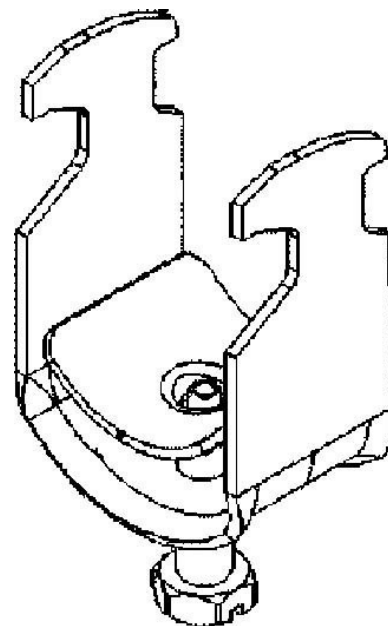

## One-piece strut clamp 54 mm 16BS30-58

### Allgemeine Informationen

Products_Model	ET5407127
EAN	4046847009406
Producer	Rico
Producer-Model	16BS30-58
Producer-Typ	16BS30-58
min. Order	
Class	Bügelschelle

### Technische Informationen

Spannbereich	54...58mm
Max. Anzahl der Kabel	
Werkstoff Schelle	
Oberfläche Schelle	
Werkstoff Schraube	
Oberfläche Schraube	
Montageart	
Mit Kunststoffwanne	
Mit Metallwanne	
Halogenfrei	

[One-piece strut clamp 54 mm 16BS30-58 online kaufen](#)