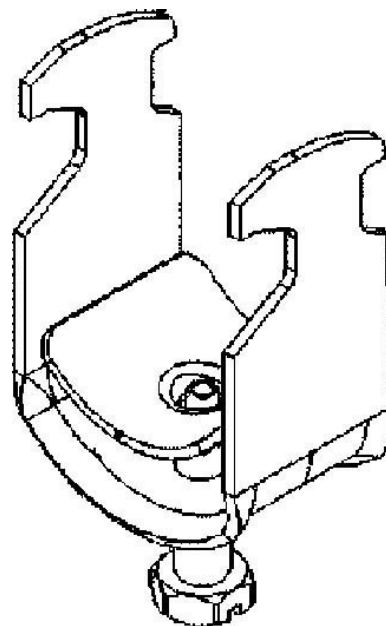

One-piece strut clamp 42 mm 16BS30-46

Allgemeine Informationen

Products_Model	ET5407123
EAN	4046847009376
Producer	Rico
Producer-Model	16BS30-46
Producer-Typ	16BS30-46
min. Order	
Class	Bügelschelle

Technische Informationen

Spannbereich	42...46mm
Max. Anzahl der Kabel	
Werkstoff Schelle	
Oberfläche Schelle	
Werkstoff Schraube	
Oberfläche Schraube	
Montageart	
Mit Kunststoffwanne	
Mit Metallwanne	
Halogenfrei	

[One-piece strut clamp 42 mm 16BS30-46 online kaufen](#)