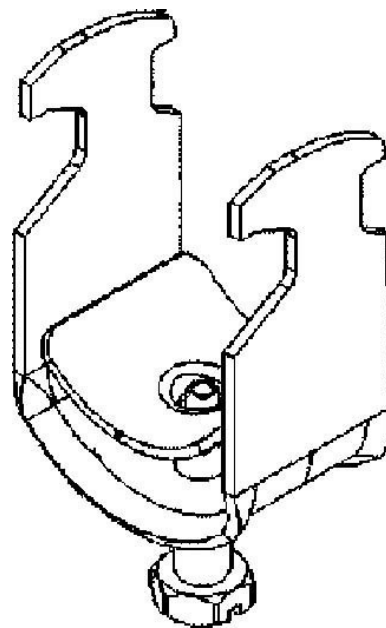

One-piece strut clamp 42 mm 16BS30-46

Allgemeine Informationen

Products_Model	ET5407123
EAN	4046847009376
Producer	Rico
Producer-Model	16BS30-46
Producer-Typ	16BS30-46
min. Order	
Class	Bügelschelle

Technische Informationen

Spannbereich	42...46mm
Max. Anzahl der Kabel	
Werkstoff Schelle	
Oberfläche Schelle	
Werkstoff Schraube	
Oberfläche Schraube	
Montageart	
Mit Kunststoffwanne	
Mit Metallwanne	
Halogenfrei	

[One-piece strut clamp 42 mm 16BS30-46 online kaufen](#)