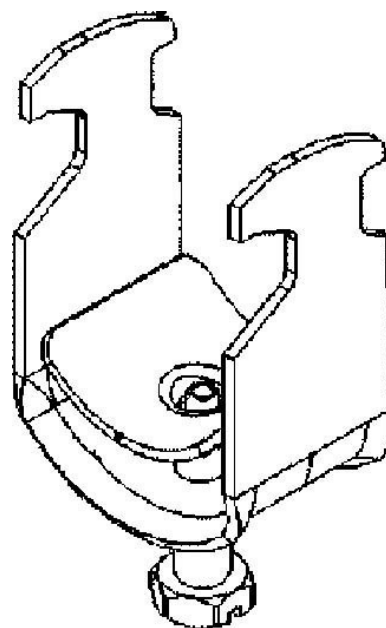

## One-piece strut clamp 26 mm 16BS30-30

### Allgemeine Informationen

Products_Model	ET5407117
EAN	4046847009338
Producer	Rico
Producer-Model	16BS30-30
Producer-Typ	16BS30-30
min. Order	
Class	Bügelschelle

### Technische Informationen

Spannbereich	26...30mm
Max. Anzahl der Kabel	
Werkstoff Schelle	
Oberfläche Schelle	
Werkstoff Schraube	
Oberfläche Schraube	
Montageart	
Mit Kunststoffwanne	
Mit Metallwanne	
Halogenfrei	

[One-piece strut clamp 26 mm 16BS30-30 online kaufen](#)