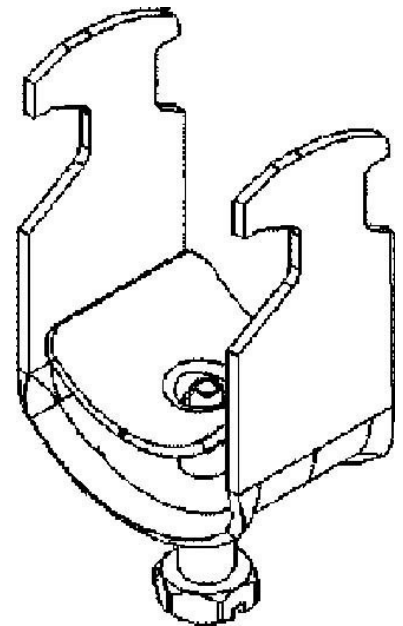

One-piece strut clamp 26 mm 16BS30-30

Allgemeine Informationen

Products_Model	ET5407117
EAN	4046847009338
Producer	Rico
Producer-Model	16BS30-30
Producer-Typ	16BS30-30
min. Order	
Class	Bügelschelle

Technische Informationen

Spannbereich	26...30mm
Max. Anzahl der Kabel	
Werkstoff Schelle	
Oberfläche Schelle	
Werkstoff Schraube	
Oberfläche Schraube	
Montageart	
Mit Kunststoffwanne	
Mit Metallwanne	
Halogenfrei	

[One-piece strut clamp 26 mm 16BS30-30 online kaufen](#)