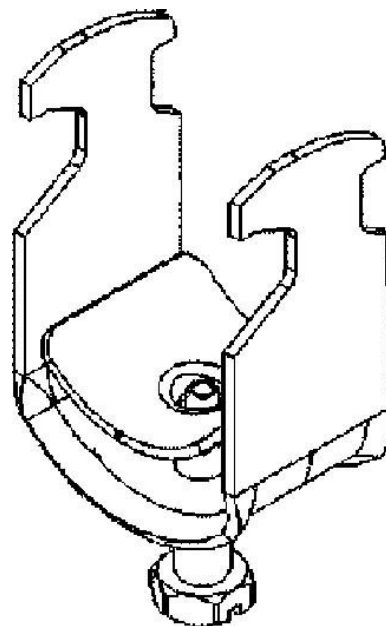

One-piece strut clamp 12 mm 16BS30-16

Allgemeine Informationen

Products_Model	ET5407114
EAN	4046847009291
Producer	Rico
Producer-Model	16BS30-16
Producer-Typ	16BS30-16
min. Order	
Class	Bügelschelle

Technische Informationen

Spannbereich	12...16mm
Max. Anzahl der Kabel	
Werkstoff Schelle	
Oberfläche Schelle	
Werkstoff Schraube	
Oberfläche Schraube	
Montageart	
Mit Kunststoffwanne	
Mit Metallwanne	
Halogenfrei	

[One-piece strut clamp 12 mm 16BS30-16 online kaufen](#)