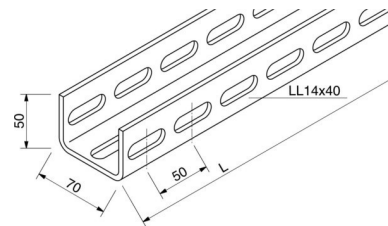

Support/Profile rail 6000 mm 70 mm 50 mm 16F6-6000-A

Allgemeine Informationen

Products_Model	ET5407101
EAN	4046847010372
Producer	Rico
Producer-Model	16F6-6000-A
Producer-Typ	16F6-6000-A
min. Order	
Class	Stiel/Profilschiene

Technische Informationen

Länge	6000mm
Breite	70mm
Höhe	50mm
Profilform	
Ausführung	
Art der Lochung	
Lochbreite	11mm
Mit Zahnung	
Abbrechbar	
Geeignet für Funktionserhalt	
Werkstoff	
Werkstoffgüte	
Oberfläche	
Farbe	

[Support/Profile rail 6000 mm 70 mm 50 mm 16F6-6000-A online kaufen](#)