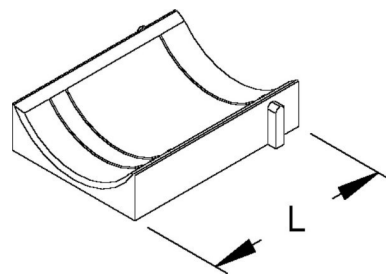

## Shell for cable clamp Counter shell 82 mm 82 mm 20GWU-82

### Allgemeine Informationen

Products_Model	ET5407096
EAN	4046847029879
Producer	Rico
Producer-Model	20GWU-82
Producer-Typ	20GWU-82
min. Order	
Class	Gegenwanne für Bügelschelle

### Technische Informationen

Ausführung	
Spannbereich	82...82mm
Geeignet für max. Kabeldurchm	82mm
Werkstoff	
Oberfläche	

[Shell for cable clamp Counter shell 82 mm 82 mm 20GWU-82 online kaufen](#)