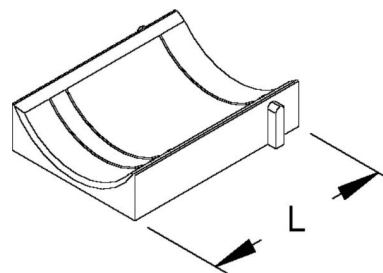

Shell for cable clamp Counter shell 46 mm 46 mm 20GWU-46

Allgemeine Informationen

Products_Model	ET5407084
EAN	4046847029800
Producer	Rico
Producer-Model	20GWU-46
Producer-Typ	20GWU-46
min. Order	
Class	Gegenwanne für Bügelschelle

Technische Informationen

Ausführung	
Spannbereich	46...46mm
Geeignet für max. Kabeldurchm	46mm
Werkstoff	
Oberfläche	

[Shell for cable clamp Counter shell 46 mm 46 mm 20GWU-46 online kaufen](#)