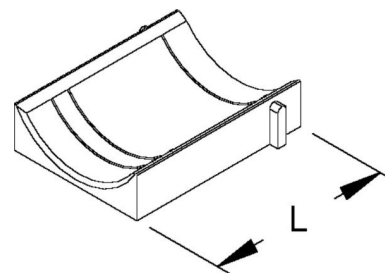

Shell for cable clamp Counter shell 46 mm 46 mm 20GWU-46

Allgemeine Informationen

Products_Model	ET5407084
EAN	4046847029800
Producer	Rico
Producer-Model	20GWU-46
Producer-Typ	20GWU-46
min. Order	
Class	Gegenwanne für Bügelschelle

Technische Informationen

Ausführung	
Spannbereich	46...46mm
Geeignet für max. Kabeldurchm	46mm
Werkstoff	
Oberfläche	

[Shell for cable clamp Counter shell 46 mm 46 mm 20GWU-46 online kaufen](#)