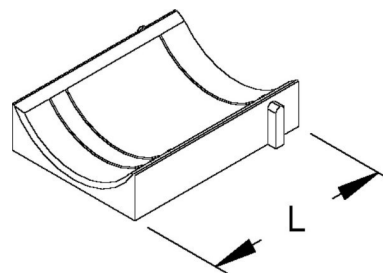

## Shell for cable clamp Counter shell 34 mm 34 mm 20GWU-34

### Allgemeine Informationen

Products_Model	ET5407080
EAN	4046847029770
Producer	Rico
Producer-Model	20GWU-34
Producer-Typ	20GWU-34
min. Order	
Class	Gegenwanne für Bügelschelle

### Technische Informationen

Ausführung	
Spannbereich	34...34mm
Geeignet für max. Kabeldurchm	34mm
Werkstoff	
Oberfläche	

[Shell for cable clamp Counter shell 34 mm 34 mm 20GWU-34 online kaufen](#)