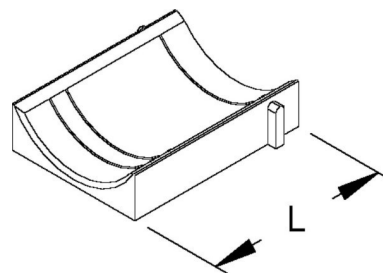

Shell for cable clamp Counter shell 34 mm 34 mm 20GWU-34

Allgemeine Informationen

Products_Model	ET5407080
EAN	4046847029770
Producer	Rico
Producer-Model	20GWU-34
Producer-Typ	20GWU-34
min. Order	
Class	Gegenwanne für Bügelschelle

Technische Informationen

Ausführung	
Spannbereich	34...34mm
Geeignet für max. Kabeldurchm	34mm
Werkstoff	
Oberfläche	

[Shell for cable clamp Counter shell 34 mm 34 mm 20GWU-34 online kaufen](#)