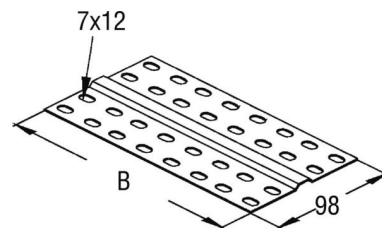

## Connector for cable support system Joint clip bar 16W8-600

### Allgemeine Informationen

Products_Model	ET5407060
EAN	4046847026953
Producer	Rico
Producer-Model	16W8-600
Producer-Typ	16W8-600
min. Order	
Class	Verbinder für Kabeltragsystem

### Technische Informationen

Ausführung	
Gelenkverbinder horizontal	
Gelenkverbinder vertikal	
Verbindungsart	
Geeignet für Gitterrinne	
Geeignet für Kabelleiter	
Geeignet für Kabelrinne	
Geeignet für Kabeltragsystembreite	600...600mm
Länge	98mm
Geeignet für Funktionserhalt	
Werkstoff	
Rostfreier Stahl, gebeizt	
Werkstoffgüte	
Oberfläche	
Farbe	