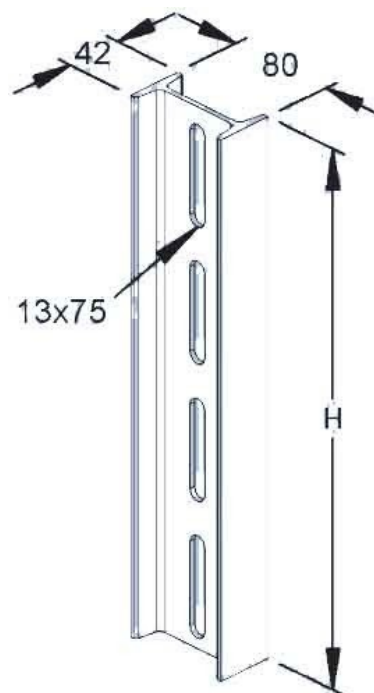

Support/Profile rail 400 mm 80 mm 42 mm 16A14-400

Allgemeine Informationen

Products_Model	ET5407056
EAN	4046847022214
Producer	Rico
Producer-Model	16A14-400
Producer-Typ	16A14-400
min. Order	
Class	Stiel/Profilschiene

Technische Informationen

Länge	400mm
Breite	80mm
Höhe	42mm
Profilform	
Ausführung	
Art der Lochung	
Lochbreite	13mm
Mit Zahnung	
Geeignet für Funktionserhalt	
Werkstoff	
Werkstoffgüte	
Oberfläche	
Farbe	

[Support/Profile rail 400 mm 80 mm 42 mm 16A14-400 online kaufen](#)