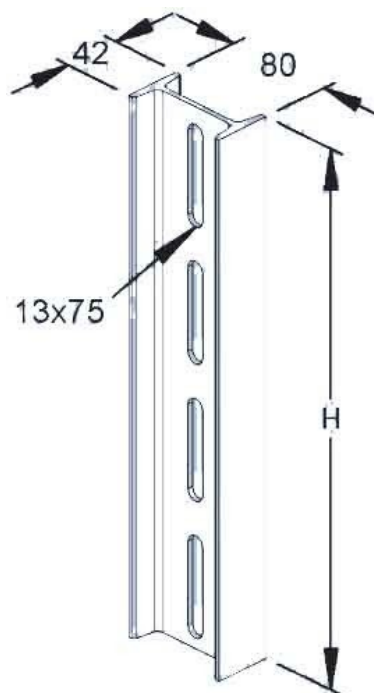

Support/Profile rail 400 mm 80 mm 42 mm 16A14-400

Allgemeine Informationen

Products_Model	ET5407056
EAN	4046847022214
Producer	Rico
Producer-Model	16A14-400
Producer-Typ	16A14-400
min. Order	
Class	Stiel/Profilschiene

Technische Informationen

Länge	400mm
Breite	80mm
Höhe	42mm
Profilform	
Ausführung	
Art der Lochung	
Lochbreite	13mm
Mit Zahnung	
Geeignet für Funktionserhalt	
Werkstoff	
Werkstoffgüte	
Oberfläche	
Farbe	

[Support/Profile rail 400 mm 80 mm 42 mm 16A14-400 online kaufen](#)