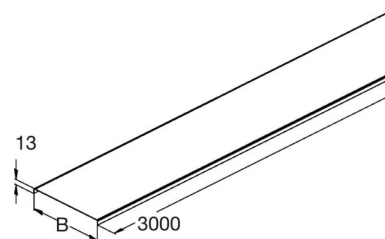

## Cover for cable support system 600 mm 16W12-600

### Allgemeine Informationen

Products_Model	ET5407054
EAN	4046847012499
Producer	Rico
Producer-Model	16W12-600
Producer-Typ	16W12-600
min. Order	
Class	Deckel für Kabeltragsystem

### Technische Informationen

Deckelbreite	600mm
Geeignet für Kabelrinne	
Geeignet für Gitterrinne	
Geeignet für Kabelleiter	
Länge	3000mm
Befestigungsart	
Geeignet für Funktionserhalt	
Werkstoff	
Rostfreier Stahl, gebeizt	
Werkstoffgüte	
Oberfläche	
Farbe	

[Cover for cable support system 600 mm 16W12-600 online kaufen](#)