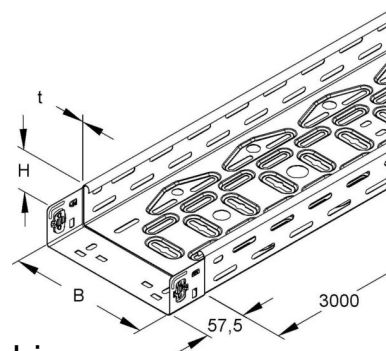

Cable tray/wide span cable tray 60 mm 600 mm RLVC 60.600 E3

Allgemeine Informationen

Products_Model	ET5407153
EAN	4013339948284
Producer	Niadax
Producer-Model	RLVC 60.600 E3
Producer-Typ	RLVC 60.600 E3
min. Order	
Class	Kabelrinne/Weitspannkabelrinne

Technische Informationen

Höhe	60mm
Breite	600mm
Materialstärke	0.8mm
Länge	3000mm
Seitenlochung	
Montagelochung im Boden	
NATO-Lochbild	
Ausführung	
Weitspann-Ausführung	
Geeignet für Funktionserhalt	
Werkstoff	
Rostfreier Stahl, gebeizt	
Werkstoffgüte	
Oberfläche	
Farbe	

[Cable tray/wide span cable tray 60 mm 600 mm RLVC 60.600 E3 online kaufen](#)