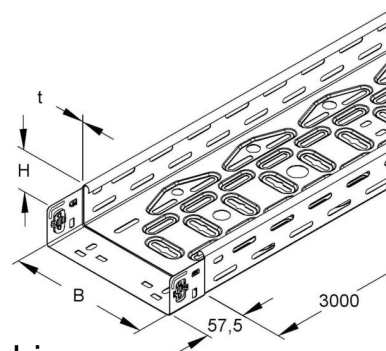

## Cable tray/wide span cable tray 60 mm 500 mm RLVC 60.500 E3

### Allgemeine Informationen

Products_Model	ET5407150
EAN	4013339948277
Producer	Niadax
Producer-Model	RLVC 60.500 E3
Producer-Typ	RLVC 60.500 E3
min. Order	
Class	Kabelrinne/Weitspannkabelrinne

### Technische Informationen

Höhe	60mm
Breite	500mm
Materialstärke	0.8mm
Länge	3000mm
Seitenlochung	
Montagelochung im Boden	
NATO-Lochbild	
Ausführung	
Weitspann-Ausführung	
Geeignet für Funktionserhalt	
Werkstoff	
Rostfreier Stahl, gebeizt	
Werkstoffgüte	
Oberfläche	
Farbe	

[Cable tray/wide span cable tray 60 mm 500 mm RLVC 60.500 E3 online kaufen](#)