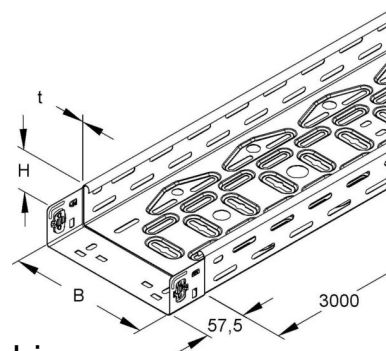

## Cable tray/wide span cable tray 60 mm 400 mm RLVC 60.400 E3

### Allgemeine Informationen

Products_Model	ET5407148
EAN	4013339948260
Producer	Niadax
Producer-Model	RLVC 60.400 E3
Producer-Typ	RLVC 60.400 E3
min. Order	
Class	Kabelrinne/Weitspannkabelrinne

### Technische Informationen

Höhe	60mm
Breite	400mm
Materialstärke	0.8mm
Länge	3000mm
Seitenlochung	
Montagelochung im Boden	
NATO-Lochbild	
Ausführung	
Weitspann-Ausführung	
Geeignet für Funktionserhalt	
Werkstoff	
Rostfreier Stahl, gebeizt	
Werkstoffgüte	
Oberfläche	
Farbe	

[Cable tray/wide span cable tray 60 mm 400 mm RLVC 60.400 E3 online kaufen](#)