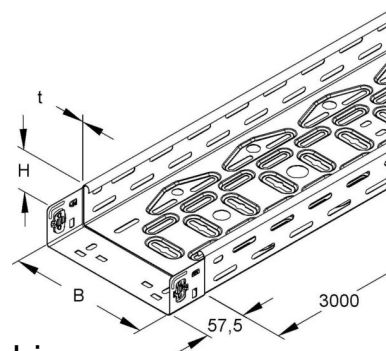

Cable tray/wide span cable tray 60 mm 400 mm 0.9 mm RLVC 60.400

Allgemeine Informationen

Products_Model	ET5407147
EAN	4013339947317
Producer	Niadax
Producer-Model	RLVC 60.400
Producer-Typ	RLVC 60.400
min. Order	
Class	Kabelrinne/Weitspannkabelrinne

Technische Informationen

Höhe	60mm
Breite	400mm
Materialstärke	0.9mm
Länge	3000mm
Seitenlochung	
Montagelochung im Boden	
NATO-Lochbild	
Ausführung	
Weitspann-Ausführung	
Geeignet für Funktionserhalt	
Werkstoff	
Rostfreier Stahl, gebeizt	
Werkstoffgüte	
Oberfläche	
Farbe	

[Cable tray/wide span cable tray 60 mm 400 mm 0.9 mm RLVC 60.400 online kaufen](#)