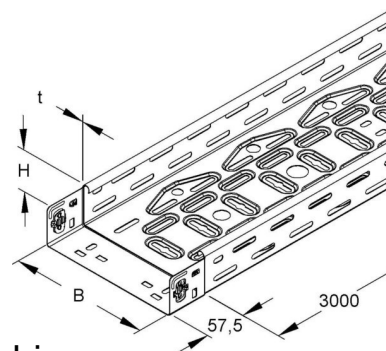

Cable tray/wide span cable tray 60 mm 300 mm RLVC 60.300 E3

Allgemeine Informationen

Products_Model	ET5407146
EAN	4013339948253
Producer	Niadax
Producer-Model	RLVC 60.300 E3
Producer-Typ	RLVC 60.300 E3
min. Order	
Class	Kabelrinne/Weitspannkabelrinne

Technische Informationen

Höhe	60mm
Breite	300mm
Materialstärke	0.8mm
Länge	3000mm
Seitenlochung	
Montagelochung im Boden	
NATO-Lochbild	
Ausführung	
Weitspann-Ausführung	
Geeignet für Funktionserhalt	
Werkstoff	
Rostfreier Stahl, gebeizt	
Werkstoffgüte	
Oberfläche	
Farbe	

[Cable tray/wide span cable tray 60 mm 300 mm RLVC 60.300 E3 online kaufen](#)