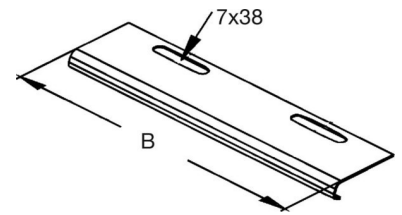

## Bottom end plate for cable tray 600 mm 16W11-600

### Allgemeine Informationen

Products_Model	ET5407047
EAN	4046847012161
Producer	Rico
Producer-Model	16W11-600-V
Producer-Typ	16W11-600
min. Order	
Class	Bodenendplatte für Kabelrinne

### Technische Informationen

Kabelrinnenbreite	600mm
Weitspann-Ausführung	
Geeignet für Funktionserhalt	
Werkstoff	
Rostfreier Stahl, gebeizt	
Werkstoffgüte	
Oberfläche	
Farbe	

[Bottom end plate for cable tray 600 mm 16W11-600 online kaufen](#)