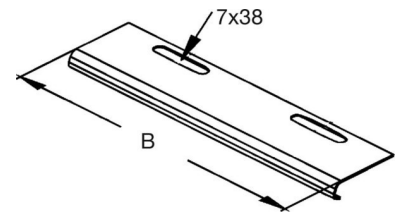

Bottom end plate for cable tray 600 mm 16W11-600

Allgemeine Informationen

Products_Model	ET5407047
EAN	4046847012161
Producer	Rico
Producer-Model	16W11-600-V
Producer-Typ	16W11-600
min. Order	
Class	Bodenendplatte für Kabelrinne

Technische Informationen

Kabelrinnenbreite	600mm
Weitspann-Ausführung	
Geeignet für Funktionserhalt	
Werkstoff	
Rostfreier Stahl, gebeizt	
Werkstoffgüte	
Oberfläche	
Farbe	

[Bottom end plate for cable tray 600 mm 16W11-600 online kaufen](#)