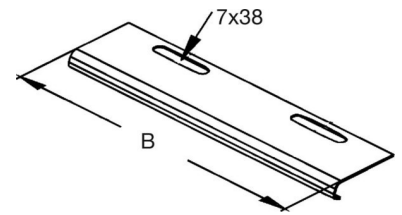

Bottom end plate for cable tray 400 mm 16W11-400

Allgemeine Informationen

Products_Model	ET5407045
EAN	4046847012147
Producer	Rico
Producer-Model	16W11-400-V
Producer-Typ	16W11-400
min. Order	
Class	Bodenendplatte für Kabelrinne

Technische Informationen

Kabelinnenbreite	400mm
Weitspann-Ausführung	
Geeignet für Funktionserhalt	
Werkstoff	
Rostfreier Stahl, gebeizt	
Werkstoffgüte	
Oberfläche	
Farbe	

[Bottom end plate for cable tray 400 mm 16W11-400 online kaufen](#)