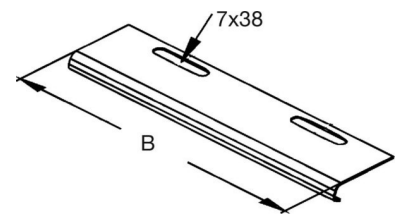

Bottom end plate for cable tray 400 mm 16W11-400

Allgemeine Informationen

Products_Model	ET5407045
EAN	4046847012147
Producer	Rico
Producer-Model	16W11-400-V
Producer-Typ	16W11-400
min. Order	
Class	Bodenendplatte für Kabelrinne

Technische Informationen

Kabelinnenbreite	400mm
Weitspann-Ausführung	
Geeignet für Funktionserhalt	
Werkstoff	
Rostfreier Stahl, gebeizt	
Werkstoffgüte	
Oberfläche	
Farbe	

[Bottom end plate for cable tray 400 mm 16W11-400 online kaufen](#)