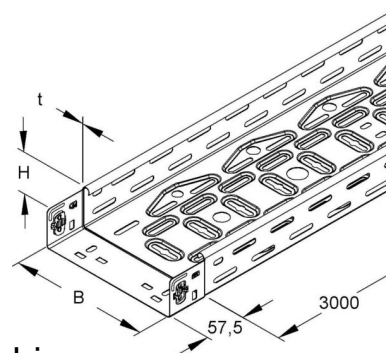

Cable tray/wide span cable tray 60 mm 300 mm 0.75 mm RLVC 60.300

Allgemeine Informationen

Products_Model	ET5407145
EAN	4013339947300
Producer	Niadax
Producer-Model	RLVC 60.300
Producer-Typ	RLVC 60.300
min. Order	
Class	Kabelrinne/Weitspannkabelrinne

Technische Informationen

Höhe	60mm
Breite	300mm
Materialstärke	0.75mm
Länge	3000mm
Seitenlochung	
Montagelochung im Boden	
NATO-Lochbild	
Ausführung	
Weitspann-Ausführung	
Geeignet für Funktionserhalt	
Werkstoff	
Rostfreier Stahl, gebeizt	
Werkstoffgüte	
Oberfläche	
Farbe	

[Cable tray/wide span cable tray 60 mm 300 mm 0.75 mm RLVC 60.300 online kaufen](#)