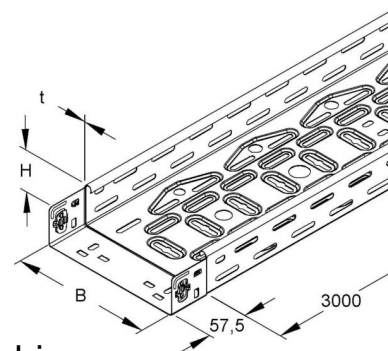

Cable tray/wide span cable tray 60 mm 300 mm 0.75 mm RLVC 60.300

Allgemeine Informationen

Products_Model	ET5407145
EAN	4013339947300
Producer	Niadax
Producer-Model	RLVC 60.300
Producer-Typ	RLVC 60.300
min. Order	
Class	Kabelrinne/Weitspannkabelrinne

Technische Informationen

Höhe	60mm
Breite	300mm
Materialstärke	0.75mm
Länge	3000mm
Seitenlochung	
Montagelochung im Boden	
NATO-Lochbild	
Ausführung	
Weitspann-Ausführung	
Geeignet für Funktionserhalt	
Werkstoff	
Rostfreier Stahl, gebeizt	
Werkstoffgüte	
Oberfläche	
Farbe	

[Cable tray/wide span cable tray 60 mm 300 mm 0.75 mm RLVC 60.300 online kaufen](#)