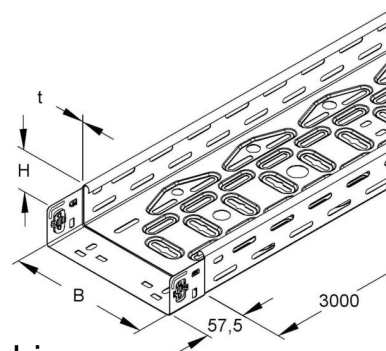

Cable tray/wide span cable tray 60 mm 200 mm 0.75 mm RLVC 60.200

Allgemeine Informationen

Products_Model	ET5407143
EAN	4013339948161
Producer	Niedax
Producer-Model	RLVC 60.200
Producer-Typ	RLVC 60.200
min. Order	
Class	Kabelrinne/Weitspannkabelrinne

Technische Informationen

Höhe	60mm
Breite	200mm
Materialstärke	0.75mm
Länge	3000mm
Seitenlochung	
Montagelochung im Boden	
NATO-Lochbild	
Ausführung	
Weitspann-Ausführung	
Geeignet für Funktionserhalt	
Werkstoff	
Rostfreier Stahl, gebeizt	
Werkstoffgüte	
Oberfläche	
Farbe	

[Cable tray/wide span cable tray 60 mm 200 mm 0.75 mm RLVC 60.200 online kaufen](#)