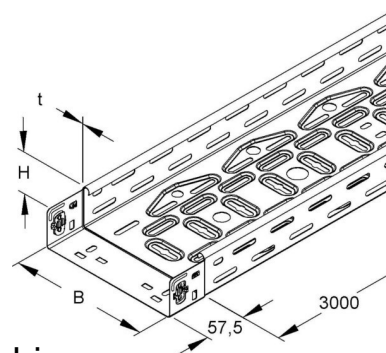

Cable tray/wide span cable tray 60 mm 100 mm 0.75 mm RLVC 60.100

Allgemeine Informationen

Products_Model	ET5407140
EAN	4013339948178
Producer	Niadax
Producer-Model	RLVC 60.100
Producer-Typ	RLVC 60.100
min. Order	
Class	Kabelrinne/Weitspannkabelrinne

Technische Informationen

Höhe	60mm
Breite	100mm
Materialstärke	0.75mm
Länge	3000mm
Seitenlochung	
Montagelochung im Boden	
NATO-Lochbild	
Ausführung	
Weitspann-Ausführung	
Geeignet für Funktionserhalt	
Werkstoff	
Rostfreier Stahl, gebeizt	
Werkstoffgüte	
Oberfläche	
Farbe	

[Cable tray/wide span cable tray 60 mm 100 mm 0.75 mm RLVC 60.100 online kaufen](#)