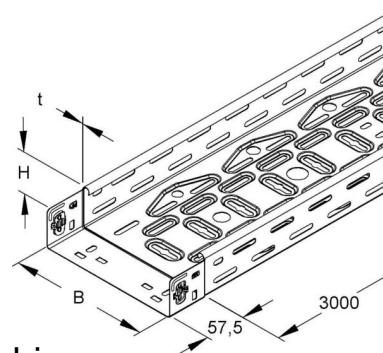

Cable tray/wide span cable tray 60 mm 100 mm 0.75 mm RLVC 60.100

Allgemeine Informationen

Products_Model	ET5407140
EAN	4013339948178
Producer	Niadax
Producer-Model	RLVC 60.100
Producer-Typ	RLVC 60.100
min. Order	
Class	Kabelrinne/Weitspannkabelrinne

Technische Informationen

Höhe	60mm
Breite	100mm
Materialstärke	0.75mm
Länge	3000mm
Seitenlochung	
Montagelochung im Boden	
NATO-Lochbild	
Ausführung	
Weitspann-Ausführung	
Geeignet für Funktionserhalt	
Werkstoff	
Rostfreier Stahl, gebeizt	
Werkstoffgüte	
Oberfläche	
Farbe	

[Cable tray/wide span cable tray 60 mm 100 mm 0.75 mm RLVC 60.100 online kaufen](#)