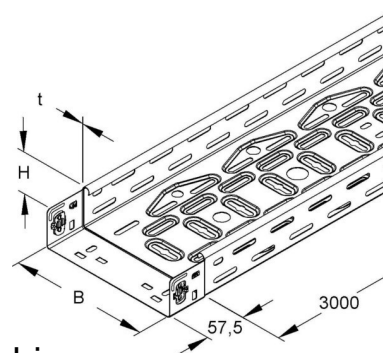

Cable tray/wide span cable tray 60 mm 600 mm 0.9 mm RLVC 60.600

Allgemeine Informationen

Products_Model	ET5407151
EAN	4013339948222
Producer	Niadax
Producer-Model	RLVC 60.600
Producer-Typ	RLVC 60.600
min. Order	
Class	Kabelrinne/Weitspannkabelrinne

Technische Informationen

Höhe	60mm
Breite	600mm
Materialstärke	0.9mm
Länge	3000mm
Seitenlochung	
Montagelochung im Boden	
NATO-Lochbild	
Ausführung	
Weitspann-Ausführung	
Geeignet für Funktionserhalt	
Werkstoff	
Rostfreier Stahl, gebeizt	
Werkstoffgüte	
Oberfläche	
Farbe	

[Cable tray/wide span cable tray 60 mm 600 mm 0.9 mm RLVC 60.600 online kaufen](#)