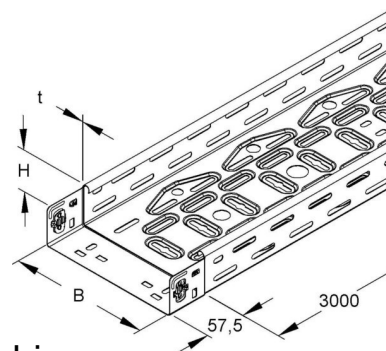

## Cable tray/wide span cable tray 60 mm 500 mm 0.9 mm RLVC 60.500

### Allgemeine Informationen

|                |                                |
|----------------|--------------------------------|
| Products_Model | ET5407149                      |
| EAN            | 4013339948215                  |
| Producer       | Niadax                         |
| Producer-Model | RLVC 60.500                    |
| Producer-Typ   | RLVC 60.500                    |
| min. Order     |                                |
| Class          | Kabelrinne/Weitspannkabelrinne |

### Technische Informationen

|                              |        |
|------------------------------|--------|
| Höhe                         | 60mm   |
| Breite                       | 500mm  |
| Materialstärke               | 0.9mm  |
| Länge                        | 3000mm |
| Seitenlochung                |        |
| Montagelochung im Boden      |        |
| NATO-Lochbild                |        |
| Ausführung                   |        |
| Weitspann-Ausführung         |        |
| Geeignet für Funktionserhalt |        |
| Werkstoff                    |        |
| Rostfreier Stahl, gebeizt    |        |
| Werkstoffgüte                |        |
| Oberfläche                   |        |
| Farbe                        |        |

[Cable tray/wide span cable tray 60 mm 500 mm 0.9 mm RLVC 60.500 online kaufen](#)