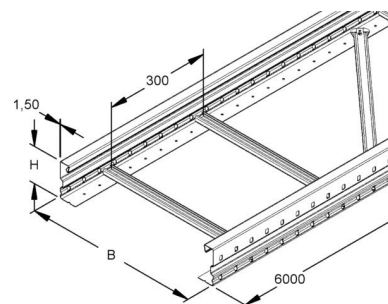

Cable ladder/wide span cable ladder Flat profile 163C1-600-S

Allgemeine Informationen

Products_Model	ET5407106
EAN	4046847006139
Producer	Rico
Producer-Model	163C1-600-S
Producer-Typ	163C1-600-S
min. Order	
Class	Kabelleiter/Weitspannkabelleiter

Technische Informationen

Ausführung des Seitenholms

Seitenlochung

Ausführung der Sprosse

Befestigung der Sprosse

Höhe 105mm

Breite 600mm

Länge 6000mm

Sprossenmittenabstand 300mm

Weitspann-Ausführung

Geeignet für Funktionserhalt

Werkstoff

Rostfreier Stahl, gebeizt

Werkstoffgüte

Oberfläche

Farbe