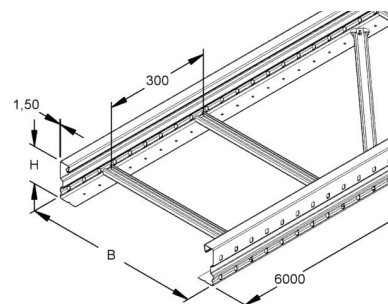

Cable ladder/wide span cable ladder Flat profile 163C1-500-S

Allgemeine Informationen

Products_Model	ET5407104
EAN	4046847006115
Producer	Rico
Producer-Model	163C1-500-S
Producer-Typ	163C1-500-S
min. Order	
Class	Kabelleiter/Weitspannkabelleiter

Technische Informationen

Ausführung des Seitenholms

Seitenlochung

Ausführung der Sprosse

Befestigung der Sprosse

Höhe 105mm

Breite 500mm

Länge 6000mm

Sprossenmittenabstand 300mm

Weitspann-Ausführung

Geeignet für Funktionserhalt

Werkstoff

Rostfreier Stahl, gebeizt

Werkstoffgüte

Oberfläche

Farbe