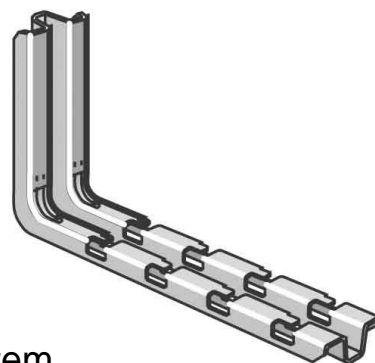

Bracket for cable support system 228 mm 169.5 mm CM556110

Allgemeine Informationen

Products_Model	ET0498074
EAN	3599075561105
Producer	Legrand (Cablofil)
Producer-Model	CM556110
Producer-Typ	CSN 150 GS
min. Order	
Class	Ausleger für Kabeltragsystem

Technische Informationen

Länge	228mm
Höhe	169.5mm
Ausführung	
Winkel	90...90°
Werkstoff	
Rostfreier Stahl, gebeizt	
Werkstoffgüte	
Oberfläche	
Farbe	

[Bracket for cable support system 228 mm 169.5 mm CM556110 online kaufen](#)