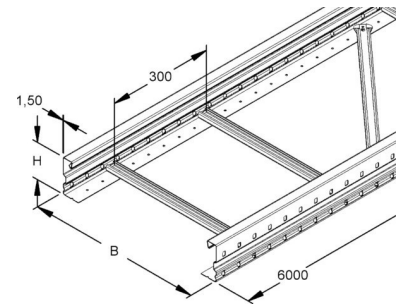

Cable ladder/wide span cable ladder Flat profile 163C1-400-S

Allgemeine Informationen

Products_Model	ET5407102
EAN	4046847006092
Producer	Rico
Producer-Model	163C1-400-S
Producer-Typ	163C1-400-S
min. Order	
Class	Kabelleiter/Weitspannkabelleiter

Technische Informationen

Ausführung des Seitenholms

Seitenlochung

Ausführung der Sprosse

Befestigung der Sprosse

Höhe 105mm

Breite 400mm

Länge 6000mm

Sprossenmittenabstand 300mm

Weitspann-Ausführung

Geeignet für Funktionserhalt

Werkstoff

Rostfreier Stahl, gebeizt

Werkstoffgüte

Oberfläche

Farbe