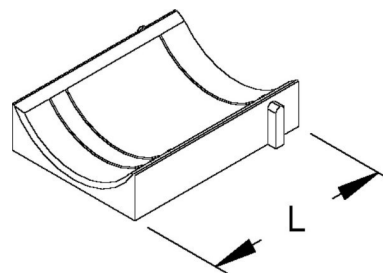

Shell for cable clamp Counter shell 90 mm 90 mm 20GWU-90

Allgemeine Informationen

| | |
|----------------|-----------------------------|
| Products_Model | ET5407098 |
| EAN | 4046847029886 |
| Producer | Rico |
| Producer-Model | 20GWU-90 |
| Producer-Typ | 20GWU-90 |
| min. Order | |
| Class | Gegenwanne für Bügelschelle |

Technische Informationen

| | |
|-------------------------------|-----------|
| Ausführung | |
| Spannbereich | 90...90mm |
| Geeignet für max. Kabeldurchm | 90mm |
| Werkstoff | |
| Oberfläche | |

[Shell for cable clamp Counter shell 90 mm 90 mm 20GWU-90 online kaufen](#)