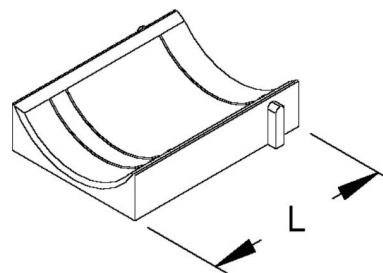

## Shell for cable clamp Counter shell 90 mm 90 mm 20GWU-90

### Allgemeine Informationen

Products_Model	ET5407098
EAN	4046847029886
Producer	Rico
Producer-Model	20GWU-90
Producer-Typ	20GWU-90
min. Order	
Class	Gegenwanne für Bügelschelle

### Technische Informationen

Ausführung	
Spannbereich	90...90mm
Geeignet für max. Kabeldurchm	90mm
Werkstoff	
Oberfläche	

[Shell for cable clamp Counter shell 90 mm 90 mm 20GWU-90 online kaufen](#)