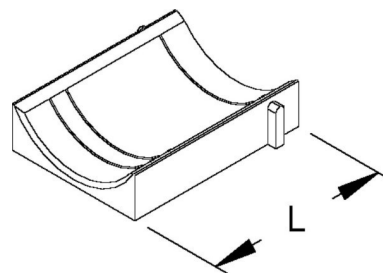

Shell for cable clamp Counter shell 76 mm 76 mm 20GWU-76

Allgemeine Informationen

| | |
|----------------|-----------------------------|
| Products_Model | ET5407094 |
| EAN | 4046847029862 |
| Producer | Rico |
| Producer-Model | 20GWU-76 |
| Producer-Typ | 20GWU-76 |
| min. Order | |
| Class | Gegenwanne für Bügelschelle |

Technische Informationen

| | |
|-------------------------------|-----------|
| Ausführung | |
| Spannbereich | 76...76mm |
| Geeignet für max. Kabeldurchm | 76mm |
| Werkstoff | |
| Oberfläche | |

[Shell for cable clamp Counter shell 76 mm 76 mm 20GWU-76 online kaufen](#)