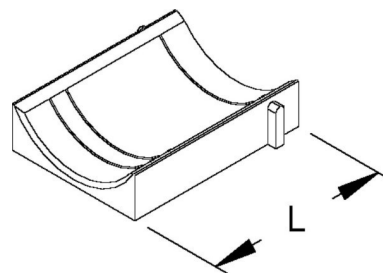

Shell for cable clamp Counter shell 76 mm 76 mm 20GWU-76

Allgemeine Informationen

Products_Model	ET5407094
EAN	4046847029862
Producer	Rico
Producer-Model	20GWU-76
Producer-Typ	20GWU-76
min. Order	
Class	Gegenwanne für Bügelschelle

Technische Informationen

Ausführung	
Spannbereich	76...76mm
Geeignet für max. Kabeldurchm	76mm
Werkstoff	
Oberfläche	

[Shell for cable clamp Counter shell 76 mm 76 mm 20GWU-76 online kaufen](#)