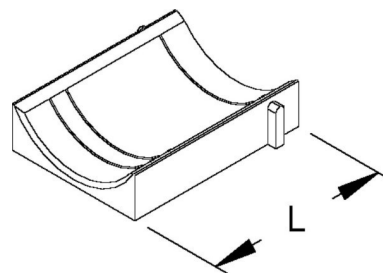

## Shell for cable clamp Counter shell 64 mm 64 mm 20GWU-64

### Allgemeine Informationen

Products_Model	ET5407090
EAN	4046847029848
Producer	Rico
Producer-Model	20GWU-64
Producer-Typ	20GWU-64
min. Order	
Class	Gegenwanne für Bügelschelle

### Technische Informationen

Ausführung	
Spannbereich	64...64mm
Geeignet für max. Kabeldurchm	64mm
Werkstoff	
Oberfläche	

[Shell for cable clamp Counter shell 64 mm 64 mm 20GWU-64 online kaufen](#)