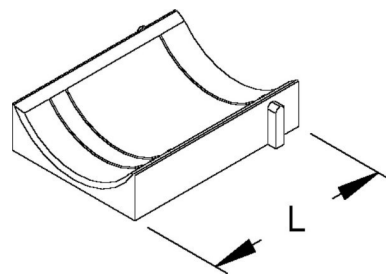

## Shell for cable clamp Counter shell 54 mm 54 mm 20GWU-54

### Allgemeine Informationen

Products_Model	ET5407086
EAN	4046847029824
Producer	Rico
Producer-Model	20GWU-54
Producer-Typ	20GWU-54
min. Order	
Class	Gegenwanne für Bügelschelle

### Technische Informationen

Ausführung	
Spannbereich	54...54mm
Geeignet für max. Kabeldurchm	54mm
Werkstoff	
Oberfläche	

[Shell for cable clamp Counter shell 54 mm 54 mm 20GWU-54 online kaufen](#)