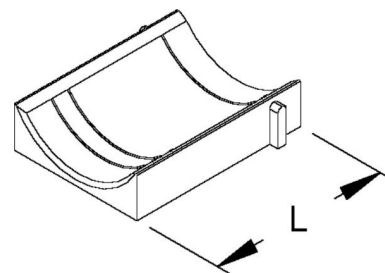

Shell for cable clamp Counter shell 42 mm 42 mm 20GWU-42

Allgemeine Informationen

Products_Model	ET5407082
EAN	4046847029794
Producer	Rico
Producer-Model	20GWU-42
Producer-Typ	20GWU-42
min. Order	
Class	Gegenwanne für Bügelschelle

Technische Informationen

Ausführung	
Spannbereich	42...42mm
Geeignet für max. Kabeldurchm	42mm
Werkstoff	
Oberfläche	

[Shell for cable clamp Counter shell 42 mm 42 mm 20GWU-42 online kaufen](#)