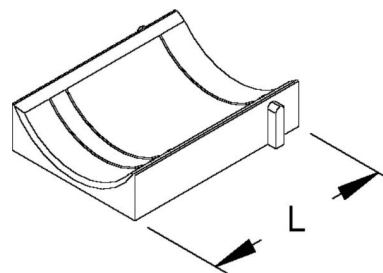

Shell for cable clamp Counter shell 30 mm 30 mm 20GWU-30

Allgemeine Informationen

Products_Model	ET5407078
EAN	4046847029763
Producer	Rico
Producer-Model	20GWU-30
Producer-Typ	20GWU-30
min. Order	
Class	Gegenwanne für Bügelschelle

Technische Informationen

Ausführung	
Spannbereich	30...30mm
Geeignet für max. Kabeldurchm	30mm
Werkstoff	
Oberfläche	

[Shell for cable clamp Counter shell 30 mm 30 mm 20GWU-30 online kaufen](#)