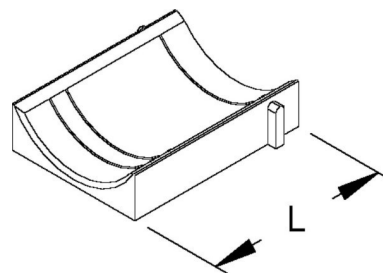

Shell for cable clamp Counter shell 12 mm 12 mm 20GWU-12

Allgemeine Informationen

Products_Model	ET5407072
EAN	4046847029701
Producer	Rico
Producer-Model	20GWU-12
Producer-Typ	20GWU-12
min. Order	
Class	Gegenwanne für Bügelschelle

Technische Informationen

Ausführung	
Spannbereich	12...12mm
Geeignet für max. Kabeldurchm	12mm
Werkstoff	
Oberfläche	

[Shell for cable clamp Counter shell 12 mm 12 mm 20GWU-12 online kaufen](#)