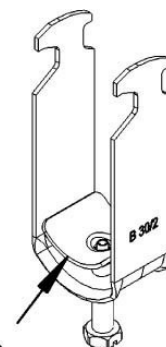

## One-piece strut clamp 26 mm 16BS30-30-2

### Allgemeine Informationen

Products_Model	ET5407139
EAN	4046847023648
Producer	Rico
Producer-Model	16BS30-30-2
Producer-Typ	16BS30-30-2
min. Order	
Class	Bügelschelle

### Technische Informationen

Spannbereich	26...30mm
Max. Anzahl der Kabel	
Werkstoff Schelle	
Oberfläche Schelle	
Werkstoff Schraube	
Oberfläche Schraube	
Montageart	
Mit Kunststoffwanne	
Mit Metallwanne	
Halogenfrei	

Stahldruckwanne

[One-piece strut clamp 26 mm 16BS30-30-2 online kaufen](#)